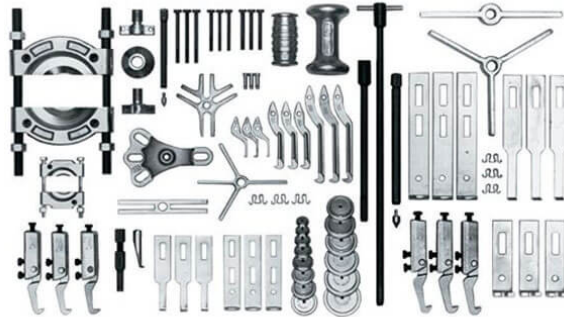

JUEGO EXTRACTOR MASTER PARA 6 TON

Código: 503.4540

Marca: PROTO

Descripción

Juego Extractor, modelo J4235A, marca Proto. Cubre las operaciones de la mayoría, en mantenimiento, utilizando extractores standard, contiene los componentes necesarios para ensamblar todos los extractores del sistema.

* Imágenes referenciales

Especificaciones Técnicas

MARCA	: PROTO
MODELO	: J4235A
CONTENIDO	: 73 PZAS
PESO	: 73.00
MATERIAL	: Acero especial con tratamiento termico.
UNIDADES DEL JUEGO	: 73

PROTO[®]

CÓDIGO: 503.4540

- Página 1 / 1 -

** Multimedia referenciales, algunas características pueden variar sin previo aviso, venta sujeta a stock disponible