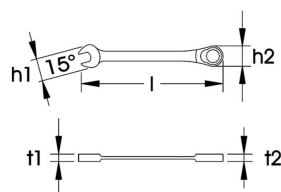

LLAVE PUNTA CORONA CHICHARRA DE 13 MM

Código: 541.7460

Marca: ELORA

Descripción

Llave punta corona chicharra de 13mm, modelo 204-13, marcar ELORA.

Fabricado en acero al cromo vanadio 31CrV 3/1.2208.

Corona ángulo de giro pequeño de 5 grados.

Punta desplazadas en 15 grados.

Las llaves de 10mm, 13mm y 19mm se pueden usar como chicharra con los adaptadores modelo 118.

* Imágenes referenciales

Especificaciones Técnicas

MARCA	: ELORA
MODELO	: 204-13
PESO	: 0.090 KG
MEDIDA	: 13 MM
MATERIAL	: Acero cromo vanadio 31CrV 3/1.2208.
ANGULO DE LA PUNTA	: 15 grados.
LARGO	: 18.00 CM
APLICACIÓN	: Mecánica en general.
ANCHO H1	: 2.70 CM
ANCHO H2	: 2.50 CM
ALTO T1	: 0.65 CM
ALTO T2	: 0.95 CM

CÓDIGO: 541.7460

- Página 1 / 2 -

** Multimedia referenciales, algunas características pueden variar sin previo aviso, venta sujeta a stock disponible

LLAVE PUNTA CORONA CHICHARRA DE 13 MM

Código: 541.7460

Marca: ELORA

* Imágenes referenciales

Especificaciones Técnicas

CÓDIGO: 541.7460

- Página 2 / 2 -

** Multimedia referenciales, algunas características pueden variar sin previo aviso, venta sujeta a stock disponible