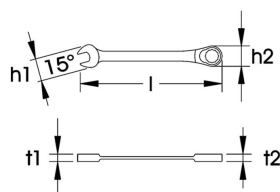

LLAVE PUNTA CORONA CHICHARRA DE 13 MM

Código: 541.7460

Marca: ELORA

Descripción

Llave punta corona chicharra de 13mm, modelo 204-13, marcar ELORA.

Fabricado en acero al cromo vanadio 31CrV 3/1.2208.

Corona ángulo de giro pequeño de 5 grados.

Punta desplazadas en 15 grados.

Las llaves de 10mm, 13mm y 19mm se pueden usar como chicharra con los adaptadores modelo 118.

* Imágenes referenciales

Especificaciones Técnicas

MARCA	: ELORA
MODELO	: 204-13
PESO	: 0.090 KG
MEDIDA	: 13 MM
MATERIAL	: Acero cromo vanadio 31CrV 3/1.2208.
ANGULO DE LA PUNTA	: 15 grados.
LARGO	: 18.00 CM
APLICACIÓN	: Mecánica en general.
ANCHO H1	: 2.70 CM
ANCHO H2	: 2.50 CM
ALTO T1	: 0.65 CM
ALTO T2	: 0.95 CM

CÓDIGO: 541.7460

- Página 1 / 2 -

** Multimedia referenciales, algunas características pueden variar sin previo aviso, venta sujeta a stock disponible

LLAVE PUNTA CORONA CHICHARRA DE 13 MM

Código: 541.7460

Marca: ELORA

* Imágenes referenciales

Especificaciones Técnicas

CÓDIGO: 541.7460

- Página 2 / 2 -

** Multimedia referenciales, algunas características pueden variar sin previo aviso, venta sujeta a stock disponible