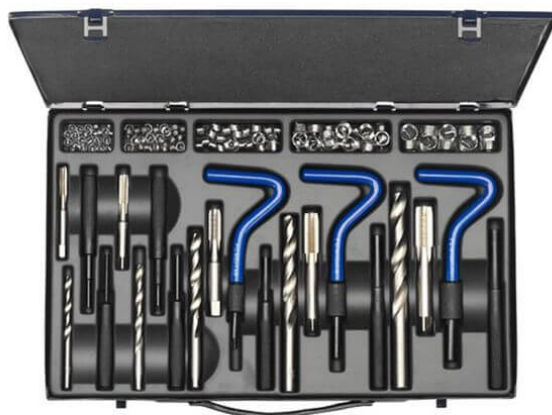

JG REPARADOR DE HILOS M5 A M12

Código: 545.5920

Marca: ELORA

Descripción

Juego reparador de hilos métricos compuesto:

5 Broca HSS: 5-6-8-10-12mm.

5 Machos paso normal: 5-6-8-10-12mm.

5 Herramientas de montaje.

5 Pin automática.

25 hilos de injertos térmicos de :

5x08

6x1

8x1.25

10x1.5

12x1.75 mm

* Imágenes referenciales

Especificaciones Técnicas

UNIDADES DEL JUEGO	: 86
MATERIAL	: Acero especial.
PASOS METRICOS	: Normal: M5x0.8-M6x1-M8x1.25-M10x1.25-M12x1.75
MARCA	: ELORA
MODELO	: 1364-S
PESO	: 2610 GRS
TIPO	: Herramienta