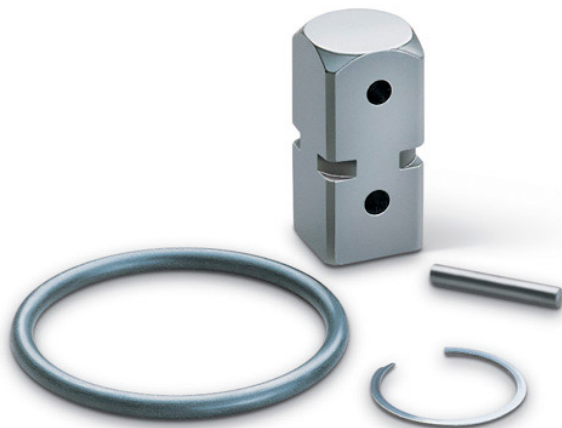

## MANDO CUADRADO 1" P/MULT. DE TORQUE

**Código:** 549.5710

**Marca:** WRIGHT TOOL

### Descripción

Mando cuadrado 1", modelo 9S392RS, marca WRIGHT TOOL.

Para multiple de torque, es la fuente correcta para todos sus necesidades de herramientas manuales.

\* Imágenes referenciales

## Especificaciones Técnicas

MANGOS	: WRIGHT TOOL
MARCA	: Acero, Goma,
MODELO	: 9S392RS
PESO	: 0.230 KG
TIPO	: Herramienta

CÓDIGO: 549.5710

- Página 1 / 1 -

\*\* Multimedia referenciales, algunas características pueden variar sin previo aviso, venta sujeta a stock disponible