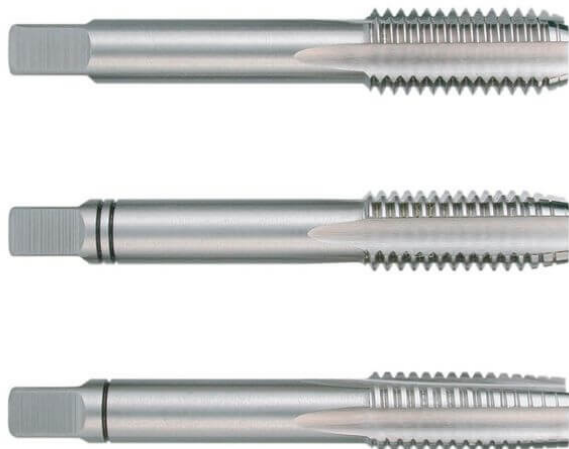

JUEGO MACHO MANO HSS M36X4.00 MM JUEGO 3 PIEZAS

Código: 551.0306

Marca: RUKO

Descripción

Juego Macho para roscar a mano de 3 piezas, según din 352 Hss.

Usar broca de 32mm, flanco rectificación destalonada, tolerancia iso 2/6H, superficie pulida vaporizada.

* Imágenes referenciales

Especificaciones Técnicas

MARCA	: RUKO
MODELO	: 230360
MACHO DESBASTADOR INICIAL	: 1
MACHO DE ACABADO	: 3
ROSCA	: Metrica
MACHO DESBASTADOR INTERMEDIO	: 2
PASO	: 4 MM
DIAMETRO	: M36 MM
LARGO TOTAL	: 150 MM
ROSCA NOMINAL	: 36 MM
LARGO UTIL	: A ROSCAR 63 MM
UNIDADES DEL JUEGO	: 3

CÓDIGO: 551.0306

- Página 1 / 2 -

** Multimedia referenciales, algunas características pueden variar sin previo aviso, venta sujeta a stock disponible

**JUEGO MACHO MANO
HSS M36X4.00 MM
JUEGO 3 PIEZAS**

Código: 551.0306