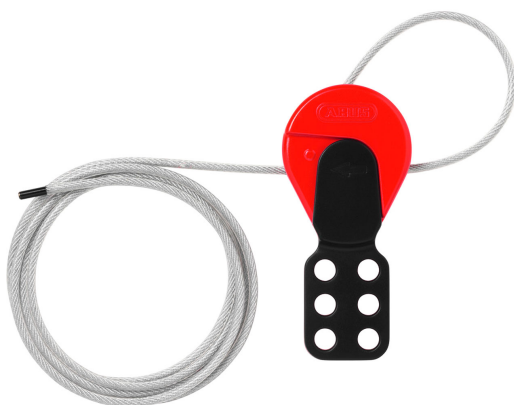

CABLE ACERO BLOQUEO UNIVERSAL 15 PIES 00353-0

Código: 560.1242

Marca: ABUS

Descripción

Cable acero bloqueo universal, modelo C515, marca ABUS.

Diseño intuitivo para un uso sin complicaciones. Mecanismo patentado de sujeción para fijar el cable de forma segura.

Retensable en todo momento, incluso en el estado bloqueado. Cable metálico aislado y extraíble de diferentes longitudes.

Para un máximo de seis candados y cable de acero con recubrimiento aislante (dieléctrico).

* Imágenes referenciales

Especificaciones Técnicas

LONGITUD	: 5. 3/64 "
PROFUNDIDAD	: 1. 13/32 "
MARCA	: ABUS
MODELO	: C515
ANCHO	: 2. 13/32 "
DIAMETRO CABLE	: 5/32 "
DIÁMETRO DEL GRILLETE	: 23/64 "

CÓDIGO: 560.1242