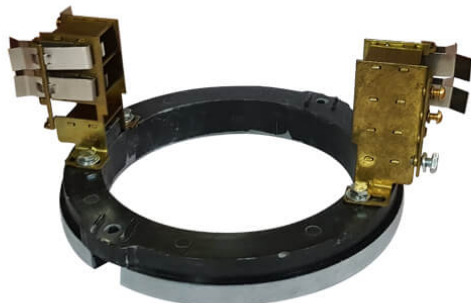

BRUSH ROCKER ASSY 15028-82

Código: 789.6153

Marca: BALDOR

Descripción

Brush rocker assy 15028-82, modelo BP5228R02, Baldor.

* Imágenes referenciales

Especificaciones Técnicas

TIPO	: Repuesto
MARCA	: BALDOR
MODELO	: BP5228R02
PESO	: 2.724 KG
MATERIAL	: Plástico, bronce, aluminio.
PROFUNDIDAD	: 179 MM
GROSOR	: 32 MM
ALTURA	: 33.5 MM

BALDOR
A MEMBER OF THE ABB GROUP

CÓDIGO: 789.6153

- Página 1 / 1 -

** Multimedia referenciales, algunas características pueden variar sin previo aviso, venta sujeta a stock disponible