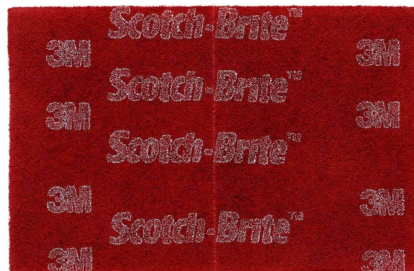

PAÑO ABRASIVO DE 6" X 9" BURDEO 7447

Código: 803.5040

Marca: 3M

Descripción

Paño abrasivo de 6" x 9" de color burdeo, modelo 7447, marca 3M.

Alternativa superior a la lana de acero, cepillos de alambre, papel de lija y otros productos no tejidos para trabajos de limpieza o de acabado.

El abrasivo de óxido de aluminio de grado muy fino limpia, realiza acabados, desgrana, remueve suciedad y difumina.

Tiene un desempeño similar a la lana de acero grado 1 y no se astilla.

La almohadilla reutilizable resiste a los desgarros, el astillado, la trituración, la carga y nunca se oxida, lo que proporciona una vida extensa y útil.

Se puede doblar, apilar o enrollar para la limpieza o acondicionamiento eficaz sobre superficies planas, irregulares o contorneadas.

* Imágenes referenciales

Especificaciones Técnicas

MARCA	: 3M
MODELO	: 7447
COLOR	: Burdeo
GRADO	: Muy fino

3M

CÓDIGO: 803.5040

- Página 1 / 1 -

** Multimedia referenciales, algunas características pueden variar sin previo aviso, venta sujeta a stock disponible