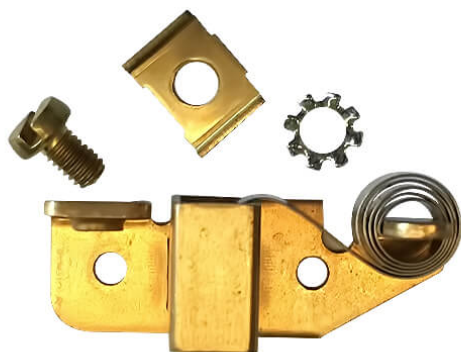

PORTA CARBON

Código: 859.8153

Marca: BDS

Descripción

Porta carbon, modelo 5010561, marca BDS.

* Imágenes referenciales

Especificaciones Técnicas

MATERIAL	: Acero
TIPO	: Repuesto
MARCA	: BDS
MODELO	: 5010561
PESO	: 0.015 GRS
CANTIDAD	: 3 PZA