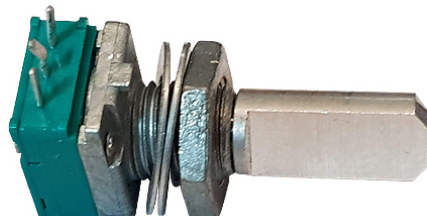

## POTENCIOMETRO

**Código:** 859.8324

**Marca:** BDS

**Descripción**

Potenciometro, modelo 5011401, marca BDS.

\* Imágenes referenciales

### Especificaciones Técnicas

MATERIAL	: Acero
TIPO	: Repuesto
MARCA	: BDS
MODELO	: 5011401
PESO	: 0.010 GRS
PARA UTILIZACIÓN CON	: Taladro Magnético marca BDS.
LARGO TOTAL	: 27 MM