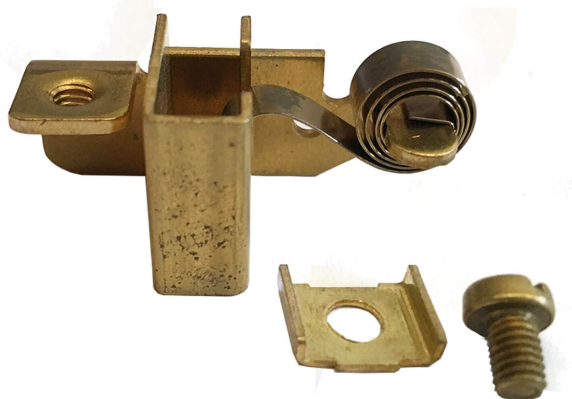

PORTA CARBON

Código: 859.8378

Marca: BDS

Descripción

Porta carbón, modelo 5011601, marca BDS.

* Imágenes referenciales

Especificaciones Técnicas

MATERIAL	: Acero
TIPO	: Repuesto
MARCA	: BDS
MODELO	: 5011601
CONTENIDO	: 3 PZAS
PESO	: 0.015 GRS