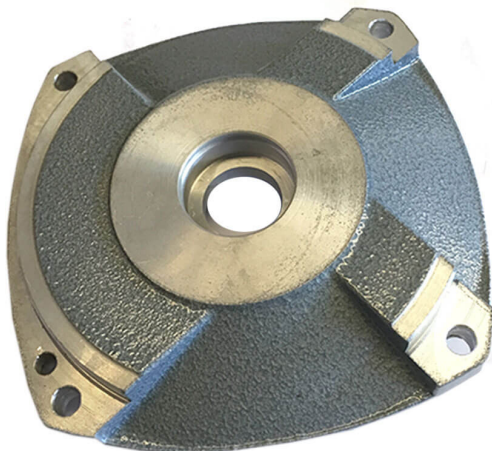

CASQUILLO

Código: 859.8418

Marca: BDS

Descripción

Casquillo, modelo 5011781, marca BDS.

* Imágenes referenciales

Especificaciones Técnicas

MATERIAL	: Aluminio
TIPO	: Repuesto
MARCA	: BDS
MODELO	: 5011781
PESO	: 0.270 GRS