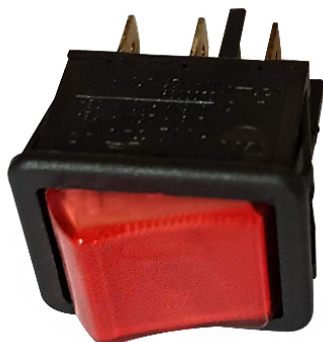

INTERRUPTOR MAGNETICO

Código: 859.8873

Marca: BDS

Descripción

Interruptor Magnetico, modelo 7010141, marca BDS.

* Imágenes referenciales

Especificaciones Técnicas

ALTURA	: 53 MM
COLOR	: Negro y rojo
DIMENSIONES	: 32 x 21 x 35 MM
MATERIAL	: Plástico
TIPO	: Repuesto
MARCA	: BDS
MODELO	: 7010141
PESO	: 0.015 GRS
ANCHO	: 22 MM
GROSOR	: 31 MM

BDS
MASCHINEN

CÓDIGO: 859.8873

- Página 1 / 1 -

** Multimedia referenciales, algunas características pueden variar sin previo aviso, venta sujeta a stock disponible