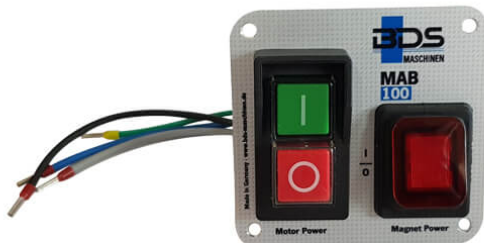

## PLACA CIRCUITA CONTROL COMPLETO

Código: 859.8936

Marca: BDS

### Descripción

Placa circuito control completo, modelo 7010821, marca BDS.

\* Imágenes referenciales

## Especificaciones Técnicas

DIMENSIONES	: 78 x 80 MM
MATERIAL	: Acero / Plástico / Goma / Cobre.
TIPO	: Repuesto
MARCA	: BDS
MODELO	: 7010821
PESO	: 0.135 GRS