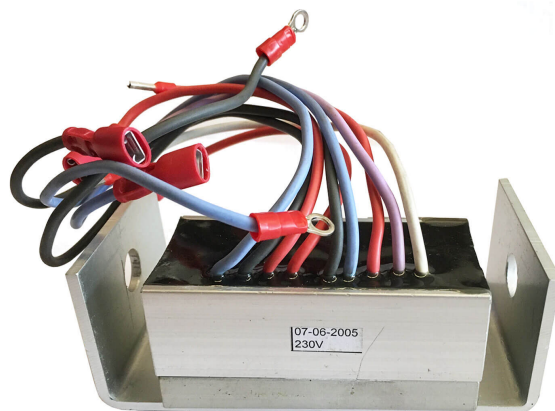

PLACA ELECTRONICA

Código: 859.8963

Marca: BDS

Descripción

Placa electronica, modelo SFE501, marca BDS.

* Imágenes referenciales

Especificaciones Técnicas

MATERIAL	: Acero
TIPO	: Repuesto
MARCA	: BDS
MODELO	: SFE501
PESO	: 0,380 GRS