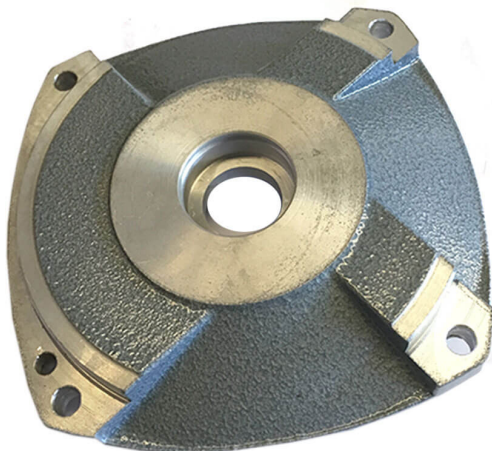

TAPA ENGRANAJE

Código: 859.8965

Marca: BDS

Descripción

Tapa engranaje, modelo 5010781, marca BDS.

* Imágenes referenciales

Especificaciones Técnicas

MATERIAL	: Aluminio
TIPO	: Repuesto
MARCA	: BDS
MODELO	: 5010781
PESO	: 0.285 GRS