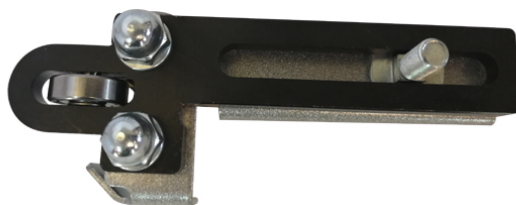

JUEGO DE GUIAS POSTERIOR (784 XL)

Código: 866.5026

Marca: FEMI

Descripción

Juego de Guías Posterior, modelo 7132531, marca FEMI.

Repuesto utilizado con máquina Sierra Cinta modelo 784 XL, ubicada en el código FERAM 866.0260.

* Imágenes referenciales

Especificaciones Técnicas

ALTURA TOTAL	: 10 CM
COLOR	: Plateado y negro
MARCA	: FEMI
MATERIAL	: Acero
MODELO	: 7132531
PARA UTILIZACIÓN CON	: Sierra Cinta modelo 784 XL.
PESO	: 0.190 KG
TIPO	: Repuesto