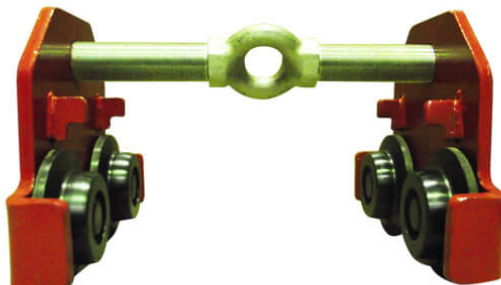

## CARRO DE TIRO 1T DE 64 A 220MM

Código: 901.5410

Marca: COFFING

### Descripción

Carro de tiro, modelo 86CPT 1-220, marca COFFING. Mecanismo de traslación con rodillos ajustables al perfil de la viga, es de fácil montaje, los rodillos de fundición están apoyados en rodamientos de bola y la superficie es abombada, la chapa lateral de acero a prueba de torsión correspondiente a la norma VBG 9.

\* Imágenes referenciales

## Especificaciones Técnicas

MARCA	: COFFING
PESO	: 11.4 KG
CAPACIDAD DE LEVANTE	: 1 TON
LARGO X ALTO	: 260mm x 188mm MM
AJUSTE DE LAS RUEDAS	: 64mm a 220mm

**COFFING**<sup>®</sup>  
HOISTS

CÓDIGO: 901.5410