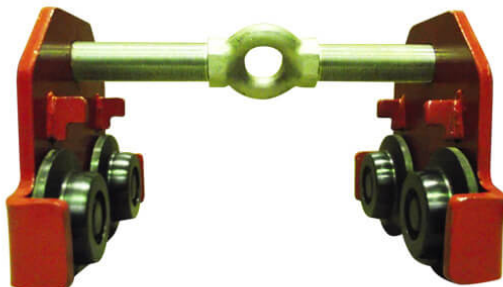

## CARRO DE TIRO 3T 102 A 220MM

**Código:** 901.5430

**Marca:** COFFING

### Descripción

Carro de tiro, mecanismo de traslacion con rodillos ajustables al perfil de la viga, es de facil montaje, los rodillos de fundicion estan apoyados en rodamientos de bola y la superficie es abombada, la chapa lateral de acero a prueba de torsion correspondiente a la norma vbg 9.

\* Imágenes referenciales