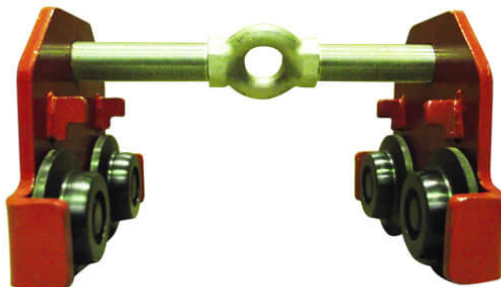

CARRO DE TIRO 5T 114 A 220MM

Código: 901.5450

Marca: COFFING

Descripción

Carro de tiro, modelo 86CPT 5-220, marca COFFING. Mecanismo de traslación con rodillos ajustables al perfil de la viga, es de fácil montaje, los rodillos de fundición están apoyados en rodamientos de bola y la superficie es abombada, la chapa lateral de acero a prueba de torsión correspondiente a la norma vbg 9.

* Imágenes referenciales

Especificaciones Técnicas

MARCA	: COFFING
PESO	: 44 KG
CAPACIDAD DE LEVANTE	: 5 TON
LARGO X ALTO	: 450 x 315 MM

COFFING[®]
HOISTS

CÓDIGO: 901.5450

- Página 1 / 1 -

** Multimedia referenciales, algunas características pueden variar sin previo aviso, venta sujeta a stock disponible