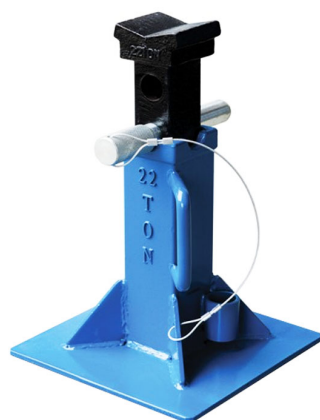

CABALLETE MECANICO RESISTENCIA DE 22 TONELADAS

Código: 904.7040

Marca: BOVENAU

Descripción

Caballote mecánico resistencia de 22 toneladas, modelo CT22000, marca BOVENAU.

Tiene un funcionamiento sencillo y seguro.

Acabado con pintura de esmalte sintético.

Contiene ajuste de altura con pasador.

Utilizado en pisos planos, asegurando la estabilidad para el mantenimiento en vehículos sin la ayuda de gatos.

Largo x ancho de la base de 250mm.

* Imágenes referenciales

Especificaciones Técnicas

ALTURA MAXIMA	: 50.40 CM
ALTURA MINIMA	: 34 CM
CAPACIDAD	: 22 TON
COLOR	: Azul
MATERIAL	: Acero
TIPO	: Caballote
USADO EN	: Servicios técnicos y terreno
MARCA	: BOVENAU
MODELO	: CT22000
PESO	: 27 KG
BASE DE APOYO	: 25 CM X 25 CM