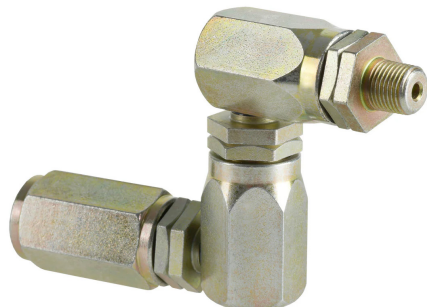

## ROTULA TRIPLE PARA GRASA DE 1/8" X1/4" 360°

**Código:** 905.9020

**Marca:** PRESSOL

### Descripción

Rotula triple para grasa de 1/8" x 1/4", modelo 18082, marca PRESSOL.

Diseñada para facilitar el trabajo con alta presión.

Con junta sobre la anilla.

Se utiliza con pistolas para engrase de alta presión 18104, 18105.

\* Imágenes referenciales

## Especificaciones Técnicas

MARCA	: PRESSOL
MATERIAL	: Acero galvanizado amarillo
PRESION DE TRABAJO	: 400 PSI
CONEXION 1	: G 1/8 plg. macho
CONEXION 2	: G 1/4 plg. hembra
EJES DE ROTACION	: 3 x 360 grados
PESO	: 0,24 KG