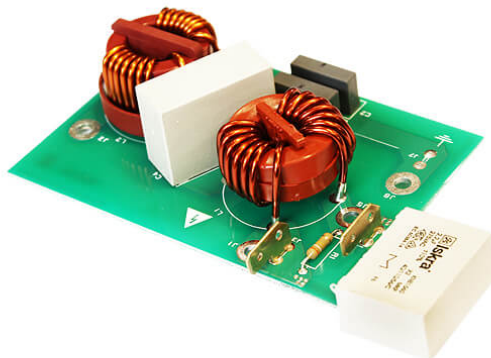

KIT TARJETA FILTRO P/TECHNOLOGY 238

Código: 914.9652

Marca: TELWIN

Descripción

KIT TARJETA FILTRO P/TECHNOLOGY 238

MODELO: 981277

MARCA: TELWIN

* Imágenes referenciales

Especificaciones Técnicas

PARA UTILIZACIÓN CON : TECHNOLOGY 238

TIPO : Accesorio

MARCA : TELWIN

MODELO : 981277

TELWIN[®]
JOIN THE INNOVATION

CÓDIGO: 914.9652

- Página 1 / 1 -