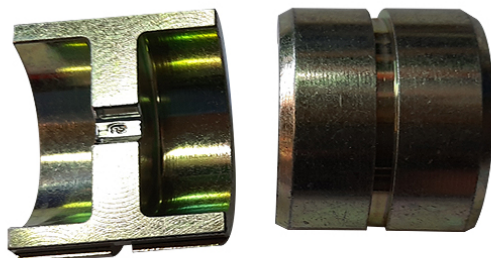

## MORDAZA PARA CABLE COBRE 6mm<sup>2</sup>

Código: 937.6306  
Marca: GREENLEE

Descripción  
Mordaza para cable.

\* Imágenes referenciales

### Especificaciones Técnicas

COLOR	: Plateado
MODELO	: HR136
PESO	: 0.211 KG
MATERIAL	: Acero
CONTENIDO	: 2 PZAS

CÓDIGO: 937.6306

- Página 1 / 1 -

\*\* Multimedia referenciales, algunas características pueden variar sin previo aviso, venta sujeta a stock disponible