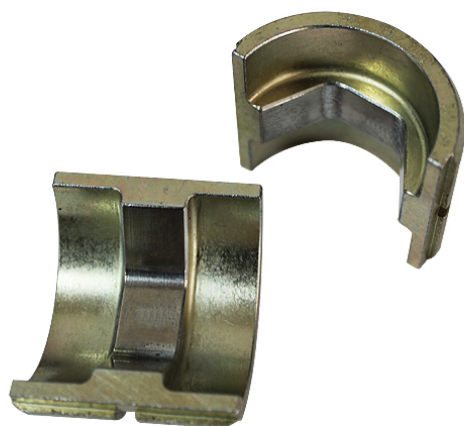

MORDAZA PARA CABLE COBRE 70mm²

Código: 937.6320

Marca: GREENLEE

Descripción

Mordaza para cable cobre de 70mm², modelo HL1370, marca KLAUKE.

Para utilización con Aprieta terminales de 12 toneladas.

* Imágenes referenciales

Especificaciones Técnicas

MARCA	: KLAUKE
MODELO	: HL1370
PARA UTILIZACIÓN CON	: Aprieta terminales de 12 toneladas.
MATERIAL	: Acero
HEXAGONO	: 70 MM ²

CÓDIGO: 937.6320

- Página 1 / 1 -

** Multimedia referenciales, algunas características pueden variar sin previo aviso, venta sujeta a stock disponible