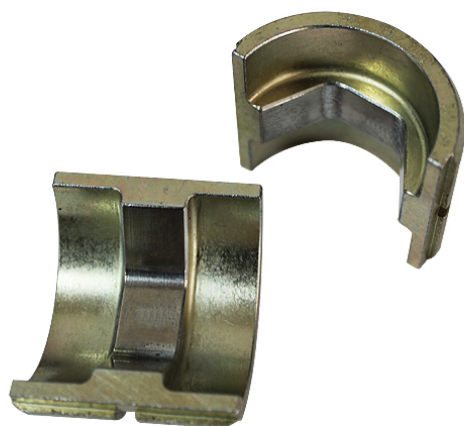

MORDAZA PARA CABLE COBRE 240mm²

Código: 937.6330

Marca: GREENLEE

Descripción

Mordaza para cable cobre de 240mm², modelo HL13240, marca KLAUKE.

Para utilización con Aprieta terminales de 12 toneladas.

* Imágenes referenciales

Especificaciones Técnicas

MARCA	: KLAUKE
MODELO	: HL13240
PARA UTILIZACIÓN CON	: Aprieta terminales de 12 toneladas.
MATERIAL	: Acero
HEXAGONO	: 240 MM2

CÓDIGO: 937.6330

- Página 1 / 1 -

** Multimedia referenciales, algunas características pueden variar sin previo aviso, venta sujeta a stock disponible