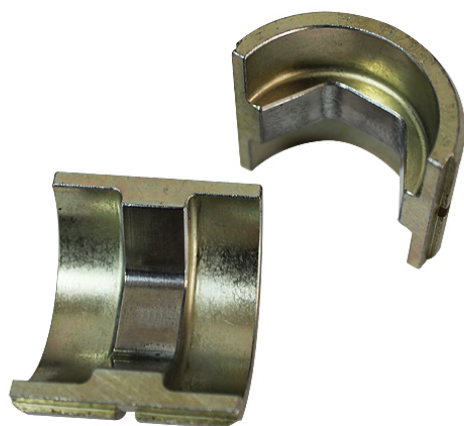

MORDAZA PARA CABLE COBRE 300mm²

Código: 937.6332
Marca: GREENLEE

Descripción

Mordaza para cable cobre de 300mm², modelo HL13300, marca KLAUKE.
Para utilización con Aprieta terminales de 12 toneladas.

* Imágenes referenciales

Especificaciones Técnicas

MARCA	: KLAUKE
MODELO	: HL13300
PARA UTILIZACIÓN CON	: Aprieta terminales de 12 toneladas.
MATERIAL	: Acero
HEXAGONO	: 300 MM ²

CÓDIGO: 937.6332

- Página 1 / 1 -

** Multimedia referenciales, algunas características pueden variar sin previo aviso, venta sujeta a stock disponible