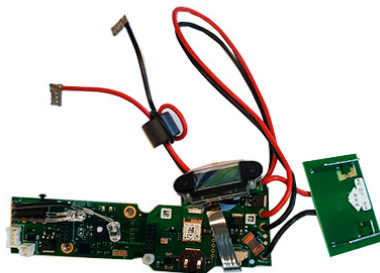

TARJETA ELECTRONICA P7E12CCXL22 07451

Código: 949.6735

Marca: GREENLEE

Descripción

Tarjeta electrónica, modelo 52082192, marca GREENLEE.

* Imágenes referenciales

Especificaciones Técnicas

MARCA : GREENLEE

MODELO : 52082192

CÓDIGO: 949.6735

- Página 1 / 1 -

** Multimedia referenciales, algunas características pueden variar sin previo aviso, venta sujeta a stock disponible