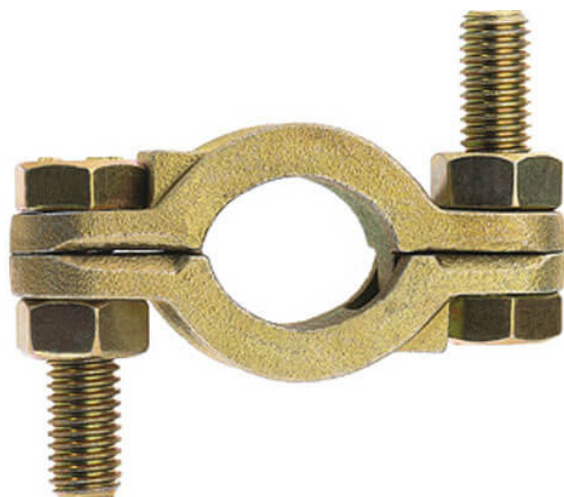

ABRAZADERA ALTA PRESION 2" 60-76MM

Código: 968.2660

Marca: LUDECKE

Descripción

Abrazadera de dos caras con perno pasante. Para alta presión

Con protección a través de los bordes redondeados

* Imágenes referenciales

Especificaciones Técnicas

MARCA	: LUDECKE
RANGO	: 60 - 76 MM
PRESION	: 25 BAR
COLOR	: Dorado
MATERIAL	: Acero zincado
TIPO	: Alta presión
PESO	: 405 GRS

LUDECKE

CÓDIGO: 968.2660

- Página 1 / 1 -

** Multimedia referenciales, algunas características pueden variar sin previo aviso, venta sujeta a stock disponible