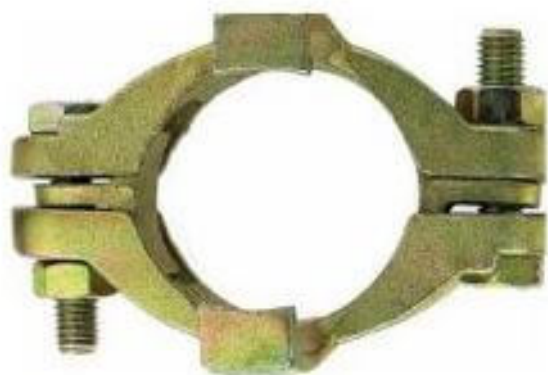

## ABRAZADERA ALTA PRESION 2" 60-73MM

Código: 968.3030

Marca: LUDECKE

### Descripción

Abrazadera de dos caras con perno pasante. Para alta presión

Con protección a través de los bordes redondeados.

\* Imágenes referenciales

## Especificaciones Técnicas

MARCA	: LUDECKE
RANGO	: 60 - 73 MM
PRESION	: 25 BAR
COLOR	: Dorado
MATERIAL	: Acero zincado
TIPO	: Alta presión
PESO	: 637 GRS

**LUDECKE**

CÓDIGO: 968.3030

- Página 1 / 1 -

\*\* Multimedia referenciales, algunas características pueden variar sin previo aviso, venta sujeta a stock disponible